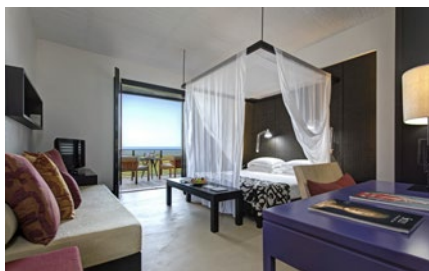

ITALIE | SICILE | PALERME

Verdura Resort ○○○○○

Nous vous invitons à venir redécouvrir la « Dolce Vita » à l'italienne, sur la côte du soleil couchant de la Sicile. Le Verdura Resort, qui a embelli ses deux magnifiques parcours de golf 18 trous, vous accueille au travers de sa taille humaine, sa gastronomie et son Spa.

Prix par personne :

Mars & Mi-Octobre - Mi-Novembre*

En double partagée CHF 2'220.-
individuelle CHF 2'840.-

Avril**

En double partagée CHF 2'470.-
En individuelle CHF 3'110.-

Mai - Juin & September - Mi-Octobre**

En double partagée CHF 2'650.-
En individuelle CHF 3'480.-

Non-inclus :

- Réduction hébergement *-10% à D-30 jours, ** -5% pour les réservations confirmées à D-60 jours
- Billet d'avion et taxes aériennes
- Rémunération du Pro
- Assurance obligatoire couvrant les frais d'annulation et de rapatriement

Verdura Golf Courses

Trois parcours (2 à 18 trous, 1 à 9 trous compacts) dessinés par Kyle Phillips (Kingsbarns, Yas Links,...), tantôt sillonnant à l'intérieur des terres, tantôt frôlant le bord de mer, sauront ravir les plus passionnés.

Températures moyennes	Jan	Feb	Mar	Apr	May	Jun	Jul	Aug	Sep	Oct	Nov	Dec
Matin	9°	8°	10°	13°	17°	22°	24°	24°	20°	18°	13°	10°
Après-Midi	13°	13°	17°	20°	25°	31°	34°	33°	28°	24°	18°	14°

Le Package Golf Pro inclut :

- Pour le Pro : gratuité des prestations ci-dessous à partir de 6 personnes payantes
- Transferts aéroport – hôtel et retour
- Cocktail de bienvenue
- 7 nuits en Deluxe avec pdj
- 5 Green Fees par pers. sur les 2 parcours
- Accès au Driving Range (balles de golf illimitées)
- Chariot manuel x 5 jours
- Accès gratuit au Sauna, hammam et piscine thalasso

Bon à savoir