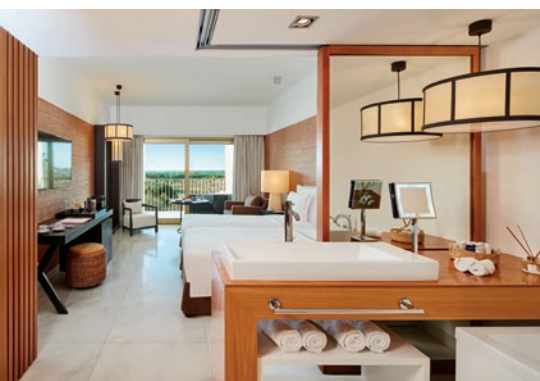

PORTUGAL | FARO

Anantara Vilamoura Algarve Resort ○○○○○

Conçu de manière élégante et spacieuse, cet établissement est le luxe incontournable et tranquille de Vilamoura. Une gamme riche et complète d'équipements vous permettra de vous relaxer après votre partie de golf, avant d'envisager votre soirée à déguster des vins et des mets portugais qui sauront éveiller vos émotions.