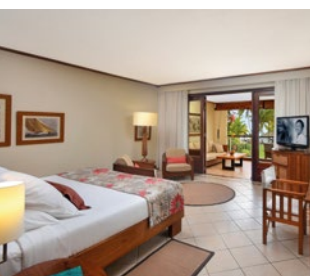

ILE MAURICE | SUD-OUEST

Paradis Beachcomber Golf Resort & Spa ○○○○○

Situé sur la côte sud-ouest de l'île et adossé à la montagne du Morne au cœur d'une péninsule privée de 150 hectares, le Paradis Beachcomber Golf Resort and Spa est l'hôtel qu'il vous faut pour combiner sports, loisirs et golf. La plage poudreuse s'étend entre le bleu turquoise du lagon et le vert lumineux du golf international de 18 trous.