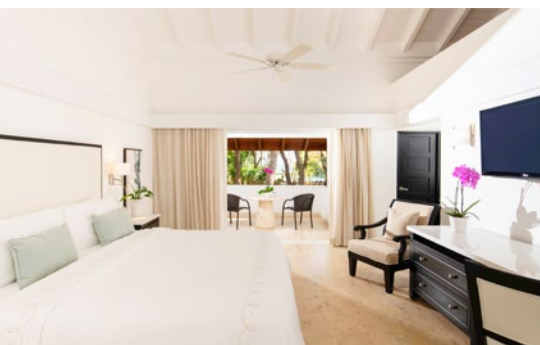

REPUBLIQUE DOMINICAINE | PUNTA CANA

Casa de Campo Resort & Villas ○○○○+

Ce resort géant fait partie des incontournables à vivre en République Dominicaine. Face au soleil couchant et prisé par la jet set caribéenne, il représente un véritable paradis pour les golfeurs.

Casa de Campo Golf Courses by Pete Dye

Teeth of The Dog : régulièrement classé n°1 des parcours des Caraïbes et dans le top 40 mondial, il est un « monstre » de golf.

Dye Fore est à lui seul spectaculaire, avec ces 27 trous et perché en hauteur. Il propose parmi les plus beaux pars 3 du monde.

The Links est moins spectaculaire et plus tranquille que ses voisins, mais ne vous laissera pas indifférent grâce à son design.

Le Package Golf Pro inclus :

- Pour le Pro : gratuité des prestations ci-dessous à partir de 7 chambres payantes
- Transferts aller-retour de/à l'aéroport de La Romana, Punta Cana ou Santo Domingo
- Cocktail de bienvenue
- 7 nuits en Deluxe Balcony Room et All Inclusive (détails sur demande)
- 5 Green Fees par personne avec voiturette partagée (2 Teeth of the Dog, 2 Dye Fore, 1 The Links)
- Accès aux vastes zones d'entraînement
- Mise à disposition du trackman (1 h durant la semaine)

Prix par pers (All Inclusive, dès) :

Mars - avril

En double partagée	CHF 3'470.-
En individuelle	CHF 4'985.-

Mai - octobre

En double partagée	CHF 2'710.-
En individuelle	CHF 3'465.-

Novembre - mi-décembre

En double partagée	CHF 2'990.-
En individuelle	CHF 4'180.-

Non-inclus :

- Billet d'avion et taxes aériennes
- Rémunération du Pro
- Assurance obligatoire couvrant les frais d'annulation et de rapatriement

Températures moyennes	Jan	Feb	Mar	Apr	May	Jun	Jul	Aug	Sep	Oct	Nov	Dec
Matin	18°	18°	18°	19°	21°	22°	22°	21°	21°	21°	20°	19°
Après-Midi	30°	30°	31°	31°	32°	33°	34°	33°	33°	32°	31°	30°

Bon à savoir