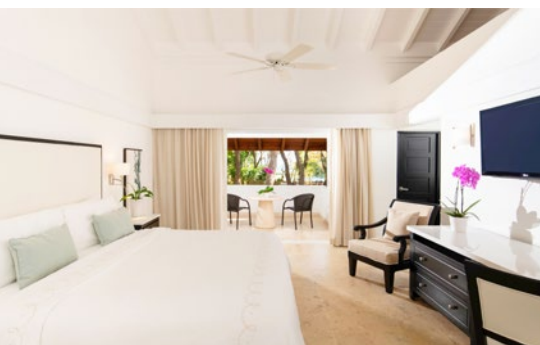

Casa de Campo Golf Courses by Pete Dye

Teeth of The Dog: Der regelmässig als Nr. 1 der karibischen Golfplätze und zu den Top 40 Golfs der Welt zählend, ist ein "Monster" Golfplatz.

Dye Fore ist mit seinen 27 Löchern spektakulär teilweise hoch gelegen. Seine Par 3 Löcher gehören zu den schönsten der Welt.

The Links ist ruhiger als seine Nachbarn, dank seinem Design lässt er Sie jedoch kaum gleichgültig.