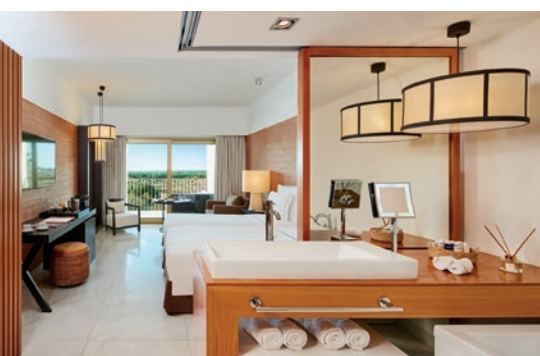

PORTUGAL | FARO

Anantara Vilamoura Algarve Resort ○○○○○

Elegant und geräumig gestaltet, ist dieses Haus der unumgängliche, ruhige Luxus in Vilamoura. Eine reiche und umfassende Auswahl an Annehmlichkeiten sorgt dafür, dass Sie sich nach Ihrer Golfrunde entspannen können, bevor Sie Ihren Abend mit portugiesischen Weinen und Speisen planen, die Ihre Emotionen wecken werden.