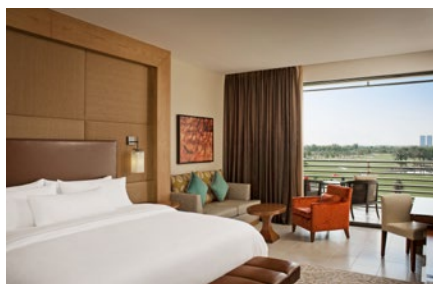

EMIRATS ARABES UNIS | ABU DHABI

The Westin Abu Dhabi Golf Resort & Spa ^{○○○○+}

Cet hôtel incontournable de la capitale est aux abords des 27 trous du mythique parcours de l'Abu Dhabi Golf Club et de son emblématique club house représentant un faucon. Il offre un cadre unique et un emplacement très attractif avec un large éventail de services qui sauront satisfaire tous les hôtes.