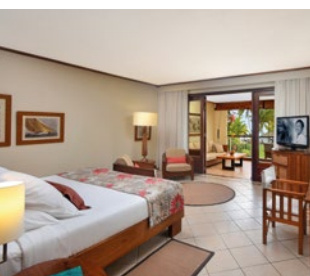

# Paradis Beachcomber Golf Resort & Spa ○○○○○

Situé sur la côte sud-ouest de l'île et adossé à la montagne du Morne au cœur d'une péninsule privée de 150 hectares, le Paradis Beachcomber Golf Resort and Spa est l'hôtel qu'il vous faut pour combiner sports, loisirs et golf. La plage poudreuse s'étend entre le bleu turquoise du lagon et le vert lumineux du golf international de 18 trous.